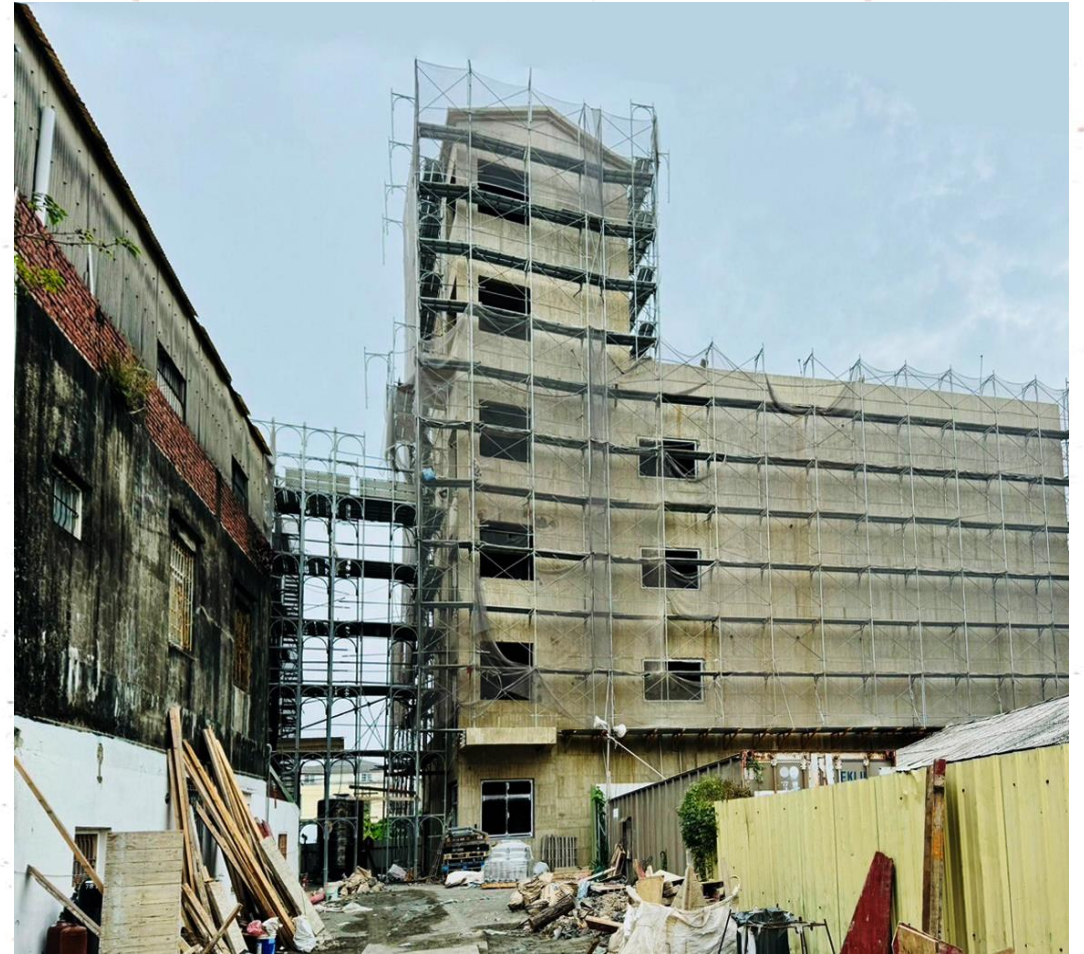

## 幼安耆老家園

因社會環境影響，營建工程費用、材料、人力等因素上漲，雖然經費籌募未達成，目前工程款尚不足4千萬元，內部設施設備還需要1千2百多萬元經費。

但「耆老共融福祉園」的成立刻不容緩，而建築體進度已興建到4樓，懇請大家給予大力協助，完成老耆兒終老的家。